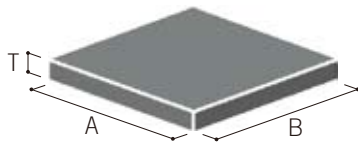

大礫 (8~12mm)

大礫 (6~9mm)

南国 (6~9mm)

稲田 (5~12mm)

錆 (5~12mm)

秋穂 (6~8mm)

蛇紋 (5~12mm)

那智白 (7~17mm)

那智黒 (7~17mm)

※印刷のため、実物とは色が異なる場合があります。

■データ

洗い出し平板

※自然石使用のため品種によって納期に時間がかかる場合があります。
※右記以外の種石、サイズ、厚みに関しては、当社営業担当までお問い合わせください。

	A	B	T	重量(kg/枚)	使用枚数(枚/m ²)
	300	300	40	9	11.11
	300	300	60	13	11.11
	300	600	60	26	5.55
	400	400	60	23	6.25
	400	600	60	34	4.16
	450	450	60	29	4.93
	450	600	60	38	3.70
	500	500	60	36	4.00
	600	600	60	52	2.77