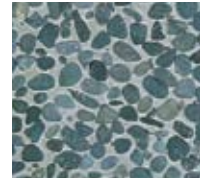

洗い出し

受注生産

自然石の多彩な表情と豊かな色調、
種石をそのまま生かした「洗い出し平板」。

様々な都市景観、街並みにやさしく調和するよう、自然石(種石)をそのまま生かした多彩な肌合いと豊富なカラーバリエーションをご用意しています。広場、街路、公園などの舗装材として広範囲にご利用いただけます。

■カラーバリエーション **洗出**

金華 (8~12mm)

金華 (6~9mm)

礫 (5~10mm)

大礫 (8~12mm)

大礫 (6~9mm)

南国 (6~9mm)

稲田 (5~12mm)

錆 (5~12mm)

秋穂 (6~8mm)

蛇紋 (5~12mm)

那智白 (7~17mm)