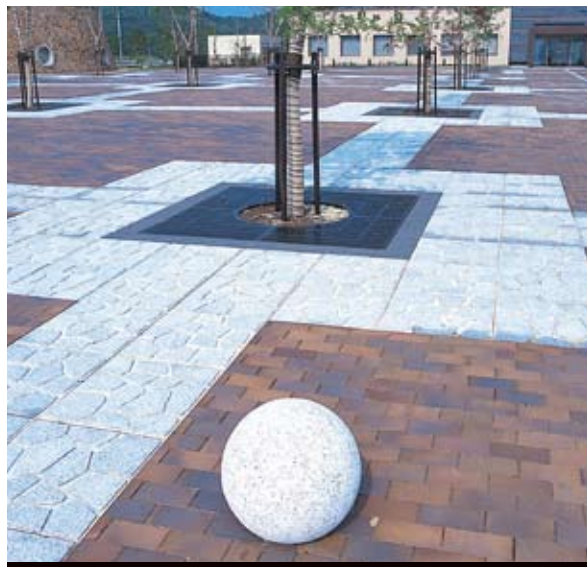

福岡県水産海洋技術センター (福岡県)