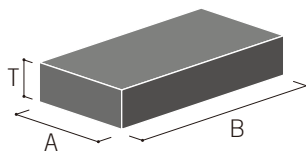

## ■データ

タウンN型・アルク

コスモA型

	形式	A	B	T	重量(kg/枚)	使用枚数(枚/m <sup>2</sup> )
NCブロック	タウンN型	100	200	60	2.5	50.00
		100	200	80	3.4	50.00
	コスモA型	150	150	60	2.8	44.50
		150	150	80	3.9	44.50
	コスモB型	200	200	60	5.3	25.00
		200	200	80	7.0	25.00
	アルク	200	300	60	7.8	16.70
		200	300	80	10.5	16.70