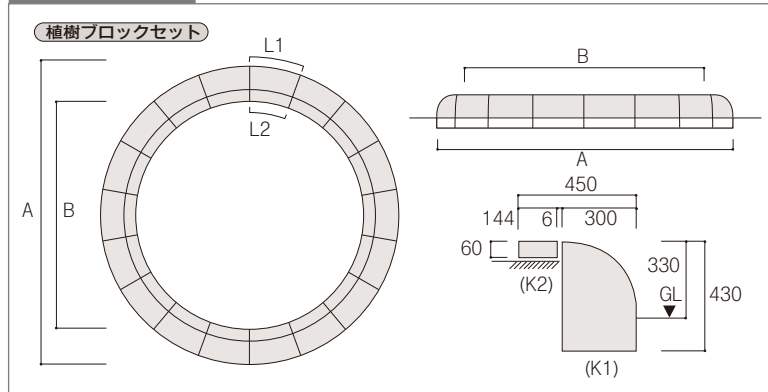

パーツガイド

品名	A	B	L1	L2	重量(kg/組)
植樹ブロックセット	2000	1100	780	426	1458
	2400	1500	618	383	1792
	2900	2000	500	343	2241
	3900	3000	675	518	3114

■カラーバリエーション