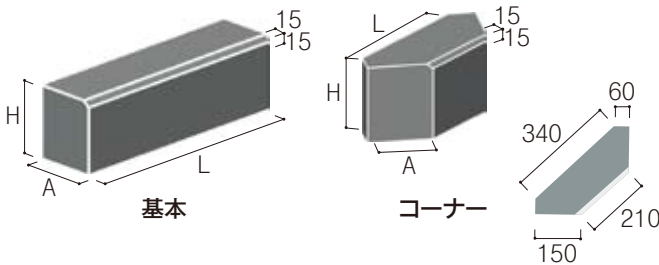

# 植樹ブロック

受注生産

広場や街路の樹木を守り、舗装材との境界を美しく納める「植樹ブロック」。

緑を守り、境界を街並や街路の流れに美しく納め、景観全体との一体感ある空間演出ができます。

## 植樹ブロック

基本

コーナー

### ■データ

品名	形式	A	H	L	重量(kg/本)	
植樹ブロック	基本	A	150	180	900	58
		B	150	180	600	39
		C	150	180	450	29
		D	150	180	300	19
	コーナー	E	150	180	340	24