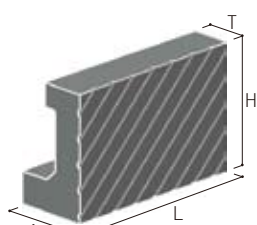

植込柵

受注生産

都市空間になくてはならないグリーンゾーンを美しく演出する「植込柵」。

グリーンゾーンや街並みを美しく演出し、人と季節の流れ、自然とのふれあいをより潤いのあるものにします。

植込柵

基本

角形コーナー[内・外]

丸形コーナー[外]

■データ

基本

角形コーナー[内・外]

丸形コーナー[外]

品名	形式	H	L	T	重量(kg/枚)
植込柵	基本	700	600	120	118
		700	900	120	177
		800	600	120	135
		800	900	120	203
	角形コーナー(外)	700	300	120	94
	丸形コーナー(外)	700	300	120	74
角形コーナー(内)	700	300	120	94	

デザイン植込柵

※レリーフデザインはご要望に応じて特別注文品にて対応いたします。

W2(基本)

W7(基本)

コーナー(外)

■データ

W2[基本]

W7[基本]

W7[コーナー]

品名	形式	H	L	A	T	重量(kg/枚)	
デザイン植込柵	W2/W7[基本]	H600用	600	900	360	150	158
		H700用	700	900	420	150	183
	コーナー[外]	H600用	600	450	-	150	-
		H700用	700	450	-	150	-

■カラーバリエーション

擬石

稲田M
[仕上げ/ショット]

擬石

鎌田M
[仕上げ/ショット]