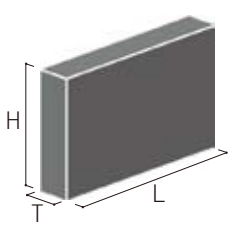

植込柵

受注生産

都市空間になくてはならないグリーンゾーンを美しく演出する「植込柵」。

グリーンゾーンや街並みを美しく演出し、人と季節の流れ、自然とのふれあいをより潤いのあるものにします。

植込柵

基本

角形コーナー[内・外]

丸形コーナー[外]

■データ

基本

角形コーナー[内・外]

丸形コーナー[外]

品名	形式	H	L	T	重量(kg/枚)
植込柵	基本	700	600	120	118
		700	900	120	177
		800	600	120	135
		800	900	120	203
	角形コーナー(外)	700	300	120	94
	丸形コーナー(外)	700	300	120	74
角形コーナー(内)	700	300	120	94	