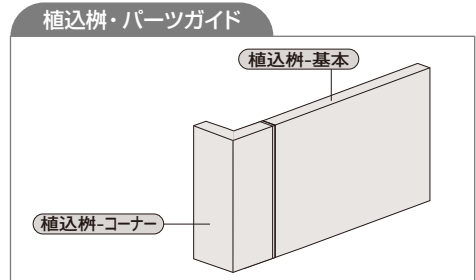

植込柵

受注生産

都市空間になくてはならないグリーンゾーンを美しく演出する「植込柵」。

グリーンゾーンや街並みを美しく演出し、人と季節の流れ、自然とのふれあいをより潤いのあるものにします。

植込柵

基本

角形コーナー[内・外]

丸形コーナー[外]

■データ

基本

角形コーナー[内・外]

丸形コーナー[外]

品名	形式	H	L	T	重量(kg/枚)
植込柵	基本	700	600	120	118
		700	900	120	177
		800	600	120	135
		800	900	120	203
	角形コーナー(外)	700	300	120	94
	丸形コーナー(外)	700	300	120	74
角形コーナー(内)	700	300	120	94	