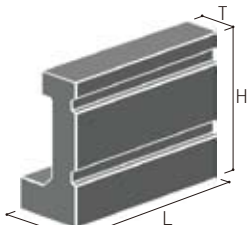

植込柵

受注生産

都市空間になくてはならないグリーンゾーンを美しく演出する「植込柵」。

グリーンゾーンや街並みを美しく演出し、人と季節の流れ、自然とのふれあいをより潤いのあるものにします。

植込柵

基本

角形コーナー[内・外]

丸形コーナー[外]

■データ

基本

角形コーナー[内・外]

丸形コーナー[外]

品名	形式	H	L	T	重量(kg/枚)
植込柵	基本	700	600	120	118
		700	900	120	177
		800	600	120	135
		800	900	120	203
	角形コーナー(外)	700	300	120	94
	丸形コーナー(外)	700	300	120	74
角形コーナー(内)	700	300	120	94	

デザイン植込柵

※レリーフデザインはご要望に応じて特別注文品にて対応いたします。

W2(基本)

W7(基本)

コーナー(外)

■データ

W2[基本]

W7[基本]

W7[コーナー]

品名	形式	H	L	A	T	重量(kg/枚)	
デザイン植込柵	W2/W7[基本]	H600用	600	900	360	150	158
		H700用	700	900	420	150	183
	コーナー[外]	H600用	600	450	-	150	-
		H700用	700	450	-	150	-

■カラーバリエーション

擬石

稲田M
[仕上げ/ショット]

擬石

鎌田M
[仕上げ/ショット]