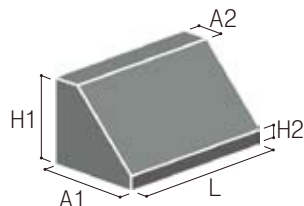

デザイン縁石

景観設計での高度なテクニックを支える「デザイン縁石」。

それぞれ目的、役割を持った異なった空間の境界を美しく表現し、はっきりと区切る縁石。

空間デザインをより豊かに細部まで演出します。公園などのアメニティゾーンや建築との調和が必要とされるシーンに幅広くご利用いただけます。

■データ

Vタイプ

品名	形式	A1	A2	H1	H2	L	重量(kg/本)	
デザイン 縁石	Uタイプ	U-2	300	100	150	100	600	53
		U-1	350	100	200	100	600	83
	Vタイプ	V-3	250	100	200	50	600	56
		W-3	200	50	200	-	600	51
	Wタイプ	W-2	250	50	250	-	600	78
		W-1	300	50	300	-	600	111
	Yタイプ	-	195	-	250	-	590	47
	Zタイプ	Z-3	100	-	200	-	600	28
Z-2		150	-	250	-	600	51	

※R物は特別注文品にて対応いたします