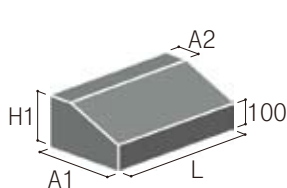

デザイン縁石

景観設計での高度なテクニックを支える「デザイン縁石」。

それぞれ目的、役割を持った異なった空間の境界を美しく表現し、はっきりと区切る縁石。

空間デザインをより豊かに細部まで演出します。公園などのアメニティゾーンや建築との調和が必要とされるシーンに幅広くご利用いただけます。

■データ

Uタイプ

品名	形式	A1	A2	H1	H2	L	重量(kg/本)	
デザイン 縁石	Uタイプ	U-2	300	100	150	100	600	53
		U-1	350	100	200	100	600	83
	Vタイプ	V-3	250	100	200	50	600	56
		W-3	200	50	200	-	600	51
	Wタイプ	W-2	250	50	250	-	600	78
		W-1	300	50	300	-	600	111
	Yタイプ	-	195	-	250	-	590	47
	Zタイプ	Z-3	100	-	200	-	600	28
Z-2		150	-	250	-	600	51	

※R物は特別注文品にて対応いたします