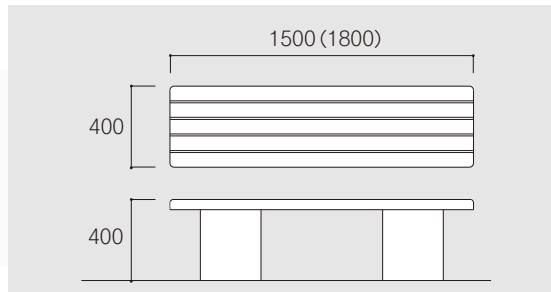

ベンチ

受注生産

無駄のない美しいスタイルが、快いつろぎの時間を演出する「ベンチ」。

バランス良く計算された曲線や直線が存在感あふれるフォルムをかたち作り、あらゆる街並みや公園にやさしく調和します。

木材と擬石の組み合わせはハンドメイドのような温もりを生み、人々に憩いと語らいの場を提供します。

ベンチ C

寸法：W1500×D400×H400(600) 重量(約)：464Kg
W1800×D400×H400(600) 507Kg

ベンチ H

寸法：W1500×D400×H400(600) 重量(約)：348Kg
W1800×D400×H400(600) 391Kg

ベンチ M

寸法：W1500×D400×H400(600) 重量(約)：352Kg
W1800×D400×H400(600) 381Kg

ベンチ O

寸法：W1800×D400×H400(600) 重量(約)：317Kg

ベンチ

ベンチ B01

寸法：W1400×D500×H400(600) 重量(約)：234Kg

ベンチ B02

寸法：W1400×D500×H400(600) 重量(約)：234Kg

ベンチ MA

寸法：W1800×D400×H400(600) 重量(約)：336Kg
座板：桧

ベンチ MB

寸法：W2000×D400×H400(600) 重量(約)：398Kg
座板：桧

ベンチ MC

寸法：W1800×D400×H400(600) 重量(約)：427Kg
座板：桧

ベンチ

ベンチ MD

寸法：W1500×D400×H400(600) 重量(約)：239Kg
 W1800×D400×H400(600) 242Kg
 座板：桧

ベンチ ME

寸法：W1700×D400×H400(600) 重量(約)：225Kg
 W2000×D400×H400(600) 228Kg
 座板：桧

木

※当社では安全性の高い防腐剤処理を行った木材を使用し、用途により揮発性木材保護塗料の塗布も行っています。
 ※左記以外の木材にも対応いたします。ご検討の際はお問い合わせください。