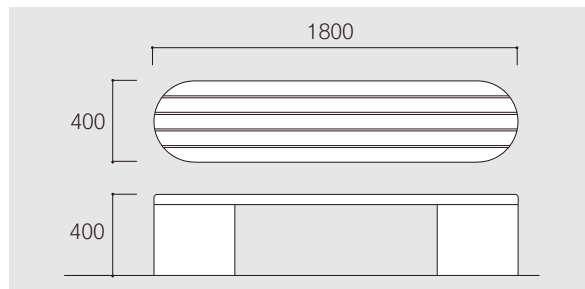

ベンチ

受注生産

無駄のない美しいスタイルが、快いつろぎの時間を演出する「ベンチ」。

バランス良く計算された曲線や直線が存在感あふれるフォルムをかたち作り、あらゆる街並みや公園にやさしく調和します。

木材と擬石の組み合わせはハンドメイドのような温もりを生み、人々に憩いと語らいの場を提供します。

ベンチ C

寸法：W1500×D400×H400(600) 重量(約)：464Kg
W1800×D400×H400(600) 507Kg

ベンチ H

寸法：W1500×D400×H400(600) 重量(約)：348Kg
W1800×D400×H400(600) 391Kg

ベンチ M

寸法：W1500×D400×H400(600) 重量(約)：352Kg
W1800×D400×H400(600) 381Kg

ベンチ O

寸法：W1800×D400×H400(600) 重量(約)：317Kg

ベンチ

ベンチ B01

寸法：W1400×D500×H400(600) 重量(約)：234Kg

ベンチ B02

寸法：W1400×D500×H400(600) 重量(約)：234Kg

ベンチ MA

寸法：W1800×D400×H400(600) 重量(約)：336Kg
座板：桧

ベンチ MB

寸法：W2000×D400×H400(600) 重量(約)：398Kg
座板：桧

ベンチ MC

寸法：W1800×D400×H400(600) 重量(約)：427Kg
座板：桧

ベンチ

ベンチ MD

寸法：W1500×D400×H400(600) 重量(約)：239Kg
 W1800×D400×H400(600) 242Kg
 座板：桧

ベンチ ME

寸法：W1700×D400×H400(600) 重量(約)：225Kg
 W2000×D400×H400(600) 228Kg
 座板：桧

木

※当社では安全性の高い防腐剤処理を行った木材を使用し、用途により揮発性木材保護塗料の塗布も行っています。
 ※左記以外の木材にも対応いたします。ご検討の際はお問い合わせください。