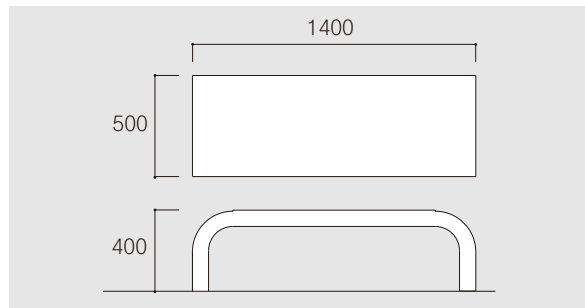

ベンチ

受注生産

無駄のない美しいスタイルが、快いつろぎの時間を演出する「ベンチ」。

バランス良く計算された曲線や直線が存在感あふれるフォルムをかたち作り、あらゆる街並みや公園にやさしく調和します。

木材と擬石の組み合わせはハンドメイドのような温もりを生み、人々に憩いと語らいの場を提供します。

ベンチ C

寸法：W1500×D400×H400(600) 重量(約)：464Kg
W1800×D400×H400(600) 507Kg

ベンチ H

寸法：W1500×D400×H400(600) 重量(約)：348Kg
W1800×D400×H400(600) 391Kg

ベンチ M

寸法：W1500×D400×H400(600) 重量(約)：352Kg
W1800×D400×H400(600) 381Kg

ベンチ O

寸法：W1800×D400×H400(600) 重量(約)：317Kg

ベンチ

ベンチ B01

寸法：W1400×D500×H400(600) 重量(約)：234Kg

ベンチ B02

寸法：W1400×D500×H400(600) 重量(約)：234Kg

ベンチ MA

寸法：W1800×D400×H400(600) 重量(約)：336Kg
座板：桧

ベンチ MB

寸法：W2000×D400×H400(600) 重量(約)：398Kg
座板：桧

ベンチ MC

寸法：W1800×D400×H400(600) 重量(約)：427Kg
座板：桧

ベンチ

ベンチ MD

寸法：W1500×D400×H400(600) 重量(約)：239Kg
 W1800×D400×H400(600) 242Kg
 座板：桧

ベンチ ME

寸法：W1700×D400×H400(600) 重量(約)：225Kg
 W2000×D400×H400(600) 228Kg
 座板：桧

木

※当社では安全性の高い防腐剤処理を行った木材を使用し、用途により揮発性木材保護塗料の塗布も行っています。
 ※左記以外の木材にも対応いたします。ご検討の際はお問い合わせください。