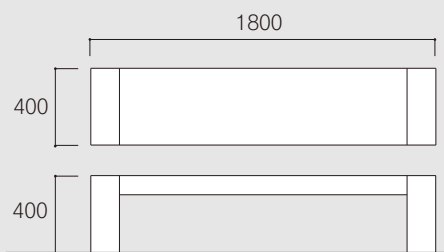

ベンチ

受注生産

無駄のない美しいスタイルが、快いつろぎの時間を演出する「ベンチ」。

バランス良く計算された曲線や直線が存在感あふれるフォルムをかたち作り、あらゆる街並みや公園にやさしく調和します。

木材と擬石の組み合わせはハンドメイドのような温もりを生み、人々に憩いと語らいの場を提供します。

ベンチ C

寸法：W1500×D400×H400(600) 重量(約)：464Kg
W1800×D400×H400(600) 507Kg

ベンチ H

寸法：W1500×D400×H400(600) 重量(約)：348Kg
W1800×D400×H400(600) 391Kg

ベンチ M

寸法：W1500×D400×H400(600) 重量(約)：352Kg
W1800×D400×H400(600) 381Kg

ベンチ O

寸法：W1800×D400×H400(600) 重量(約)：317Kg

ベンチ

ベンチ B01

寸法：W1400×D500×H400(600) 重量(約)：234Kg

ベンチ B02

寸法：W1400×D500×H400(600) 重量(約)：234Kg

ベンチ MA

寸法：W1800×D400×H400(600) 重量(約)：336Kg
座板：桧

ベンチ MB

寸法：W2000×D400×H400(600) 重量(約)：398Kg
座板：桧

ベンチ MC

寸法：W1800×D400×H400(600) 重量(約)：427Kg
座板：桧

ベンチ

ベンチ MD

寸法：W1500×D400×H400(600) 重量(約)：239Kg
 W1800×D400×H400(600) 242Kg
 座板：桧

ベンチ ME

寸法：W1700×D400×H400(600) 重量(約)：225Kg
 W2000×D400×H400(600) 228Kg
 座板：桧

木

※当社では安全性の高い防腐剤処理を行った木材を使用し、用途により揮発性木材保護塗料の塗布も行っています。
 ※左記以外の木材にも対応いたします。ご検討の際はお問い合わせください。