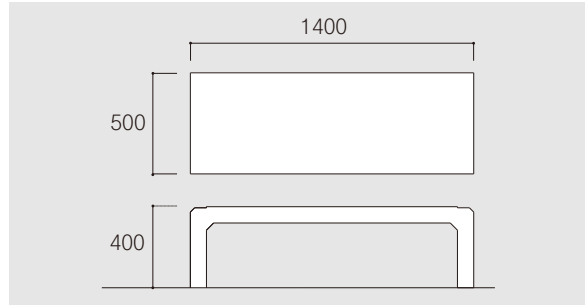

ベンチ

受注生産

無駄のない美しいスタイルが、快いつろぎの時間を演出する「ベンチ」。

バランス良く計算された曲線や直線が存在感あふれるフォルムをかたち作り、あらゆる街並みや公園にやさしく調和します。

木材と擬石の組み合わせはハンドメイドのような温もりを生み、人々に憩いと語らいの場を提供します。

ベンチ C

寸法：W1500×D400×H400(600) 重量(約)：464Kg
W1800×D400×H400(600) 507Kg

ベンチ H

寸法：W1500×D400×H400(600) 重量(約)：348Kg
W1800×D400×H400(600) 391Kg

ベンチ M

寸法：W1500×D400×H400(600) 重量(約)：352Kg
W1800×D400×H400(600) 381Kg

ベンチ O

寸法：W1800×D400×H400(600) 重量(約)：317Kg

ベンチ

ベンチ B01

寸法：W1400×D500×H400(600) 重量(約)：234Kg

ベンチ B02

寸法：W1400×D500×H400(600) 重量(約)：234Kg

ベンチ MA

寸法：W1800×D400×H400(600) 重量(約)：336Kg
座板：桧

ベンチ MB

寸法：W2000×D400×H400(600) 重量(約)：398Kg
座板：桧

ベンチ MC

寸法：W1800×D400×H400(600) 重量(約)：427Kg
座板：桧

ベンチ

ベンチ MD

寸法：W1500×D400×H400(600) 重量(約)：239Kg
 W1800×D400×H400(600) 242Kg
 座板：桧

ベンチ ME

寸法：W1700×D400×H400(600) 重量(約)：225Kg
 W2000×D400×H400(600) 228Kg
 座板：桧

木

※当社では安全性の高い防腐剤処理を行った木材を使用し、用途により揮発性木材保護塗料の塗布も行っています。
 ※左記以外の木材にも対応いたします。ご検討の際はお問い合わせください。