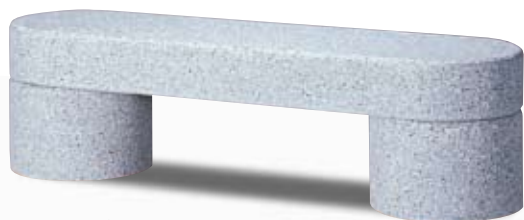

ベンチ

受注生産

無駄のない美しいスタイルが、快いつろぎの時間を演出する「ベンチ」。

バランス良く計算された曲線や直線が存在感あふれるフォルムをかたち作り、あらゆる街並みや公園にやさしく調和します。

木材と擬石の組み合わせはハンドメイドのような温もりを生み、人々に憩いと語らいの場を提供します。

ベンチ C

寸法：W1500×D400×H400(600) 重量(約)：464Kg
W1800×D400×H400(600) 507Kg

ベンチ H

寸法：W1500×D400×H400(600) 重量(約)：348Kg
W1800×D400×H400(600) 391Kg

ベンチ M

寸法：W1500×D400×H400(600) 重量(約)：352Kg
W1800×D400×H400(600) 381Kg

ベンチ O

寸法：W1800×D400×H400(600) 重量(約)：317Kg

ベンチ

ベンチ B01