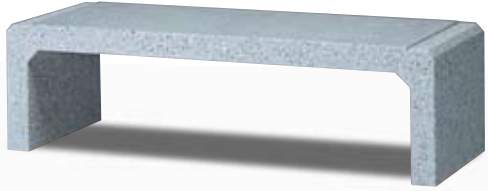

ベンチ

受注生産

無駄のない美しいスタイルが、快いつろぎの時間を演出する「ベンチ」。

バランス良く計算された曲線や直線が存在感あふれるフォルムをかたち作り、あらゆる街並みや公園にやさしく調和します。

木材と擬石の組み合わせはハンドメイドのような温もりを生み、人々に憩いと語らいの場を提供します。

ベンチ C

寸法：W1500×D400×H400(600) 重量(約)：464Kg
W1800×D400×H400(600) 507Kg

ベンチ H

寸法：W1500×D400×H400(600) 重量(約)：348Kg
W1800×D400×H400(600) 391Kg

ベンチ M

寸法：W1500×D400×H400(600) 重量(約)：352Kg
W1800×D400×H400(600) 381Kg

ベンチ O

寸法：W1800×D400×H400(600) 重量(約)：317Kg

ベンチ

ベンチ B01

寸法：W1400×D500×H400(600) 重量(約)：234Kg

ベンチ B02

寸法：W1400×D500×H400(600) 重量(約)：234Kg

ベンチ MA

寸法：W1800×D400×H400(600) 重量(約)：336Kg
座板：桧

ベンチ MB

寸法：W2000×D400×H400(600) 重量(約)：398Kg
座板：桧

ベンチ MC

寸法：W1800×D400×H400(600) 重量(約)：427Kg
座板：桧

ベンチ

ベンチ MD

寸法：W1500×D400×H400(600) 重量(約)：239Kg
 W1800×D400×H400(600) 242Kg
 座板：桧

ベンチ ME

寸法：W1700×D400×H400(600) 重量(約)：225Kg
 W2000×D400×H400(600) 228Kg
 座板：桧

木

※当社では安全性の高い防腐剤処理を行った木材を使用し、用途により揮発性木材保護塗料の塗布も行っています。
 ※左記以外の木材にも対応いたします。ご検討の際はお問い合わせください。