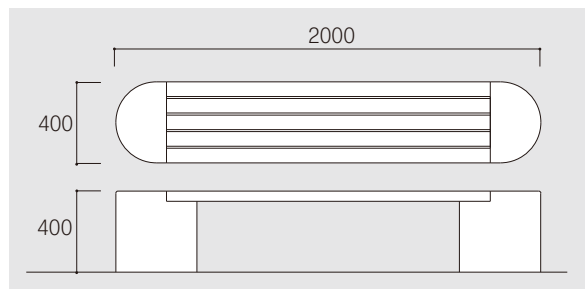

ベンチ

受注生産

無駄のない美しいスタイルが、快いつろぎの時間を演出する「ベンチ」。

バランス良く計算された曲線や直線が存在感あふれるフォルムをかたち作り、あらゆる街並みや公園にやさしく調和します。

木材と擬石の組み合わせはハンドメイドのような温もりを生み、人々に憩いと語らいの場を提供します。

ベンチ C

寸法：W1500×D400×H400(600) 重量(約)：464Kg
W1800×D400×H400(600) 507Kg

ベンチ H

寸法：W1500×D400×H400(600) 重量(約)：348Kg
W1800×D400×H400(600) 391Kg

ベンチ M

寸法：W1500×D400×H400(600) 重量(約)：352Kg
W1800×D400×H400(600) 381Kg

ベンチ O

寸法：W1800×D400×H400(600) 重量(約)：317Kg

ベンチ

ベンチ B01

寸法：W1400×D500×H400(600) 重量(約)：234Kg

ベンチ B02

寸法：W1400×D500×H400(600) 重量(約)：234Kg

ベンチ MA

寸法：W1800×D400×H400(600) 重量(約)：336Kg
座板：桧

ベンチ MB

寸法：W2000×D400×H400(600) 重量(約)：398Kg
座板：桧

ベンチ MC

寸法：W1800×D400×H400(600) 重量(約)：427Kg
座板：桧

ベンチ

ベンチ MD

寸法：W1500×D400×H400(600) 重量(約)：239Kg
 W1800×D400×H400(600) 242Kg
 座板：桧

ベンチ ME

寸法：W1700×D400×H400(600) 重量(約)：225Kg
 W2000×D400×H400(600) 228Kg
 座板：桧

木

※当社では安全性の高い防腐剤処理を行った木材を使用し、用途により揮発性木材保護塗料の塗布も行っています。
 ※左記以外の木材にも対応いたします。ご検討の際はお問い合わせください。