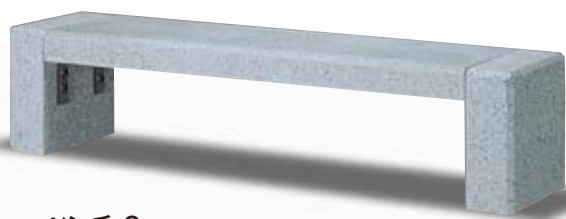

ベンチ

受注生産

無駄のない美しいスタイルが、快いつろぎの時間を演出する「ベンチ」。

バランス良く計算された曲線や直線が存在感あふれるフォルムをかたち作り、あらゆる街並みや公園にやさしく調和します。

木材と擬石の組み合わせはハンドメイドのような温もりを生み、人々に憩いと語らいの場を提供します。

ベンチ C

寸法：W1500×D400×H400(600) 重量(約)：464Kg
W1800×D400×H400(600) 507Kg

ベンチ H

寸法：W1500×D400×H400(600) 重量(約)：348Kg
W1800×D400×H400(600) 391Kg

ベンチ M

寸法：W1500×D400×H400(600) 重量(約)：352Kg
W1800×D400×H400(600) 381Kg

ベンチ O

寸法：W1800×D400×H400(600) 重量(約)：317Kg

ベンチ

ベンチ B01

寸法：W1400×D500×H400(600) 重量(約)：234Kg

ベンチ B02

寸法：W1400×D500×H400(600) 重量(約)：234Kg

ベンチ MA

寸法：W1800×D400×H400(600) 重量(約)：336Kg
座板：桧

ベンチ MB

寸法：W2000×D400×H400(600) 重量(約)：398Kg
座板：桧

ベンチ MC