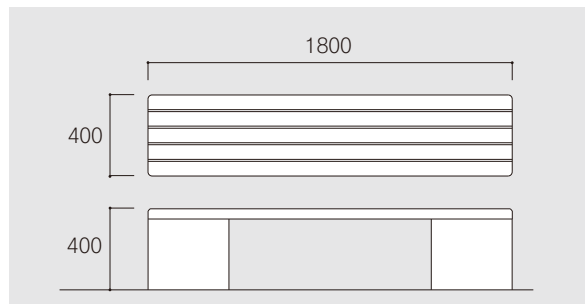

ベンチ

受注生産

無駄のない美しいスタイルが、快いつろぎの時間を演出する「ベンチ」。

バランス良く計算された曲線や直線が存在感あふれるフォルムをかたち作り、あらゆる街並みや公園にやさしく調和します。

木材と擬石の組み合わせはハンドメイドのような温もりを生み、人々に憩いと語らいの場を提供します。

ベンチ C

寸法：W1500×D400×H400(600) 重量(約)：464Kg
W1800×D400×H400(600) 507Kg

ベンチ H

寸法：W1500×D400×H400(600) 重量(約)：348Kg
W1800×D400×H400(600) 391Kg

ベンチ M

寸法：W1500×D400×H400(600) 重量(約)：352Kg
W1800×D400×H400(600) 381Kg

ベンチ O

寸法：W1800×D400×H400(600) 重量(約)：317Kg

ベンチ

ベンチ B01

寸法：W1400×D500×H400(600) 重量(約)：234Kg

ベンチ B02

寸法：W1400×D500×H400(600) 重量(約)：234Kg

ベンチ MA

寸法：W1800×D400×H400(600) 重量(約)：336Kg
座板：桧

ベンチ MB

寸法：W2000×D400×H400(600) 重量(約)：398Kg
座板：桧

ベンチ MC

寸法：W1800×D400×H400(600) 重量(約)：427Kg
座板：桧

ベンチ

ベンチ MD

寸法：W1500×D400×H400(600) 重量(約)：239Kg
 W1800×D400×H400(600) 242Kg
 座板：桧

ベンチ ME

寸法：W1700×D400×H400(600) 重量(約)：225Kg
 W2000×D400×H400(600) 228Kg
 座板：桧

木

※当社では安全性の高い防腐剤処理を行った木材を使用し、用途により揮発性木材保護塗料の塗布も行っています。
 ※左記以外の木材にも対応いたします。ご検討の際はお問い合わせください。