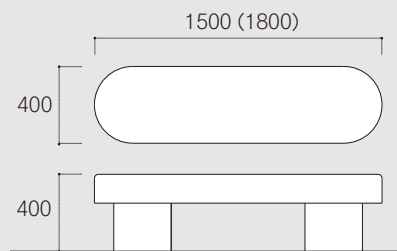

ベンチ

受注生産

無駄のない美しいスタイルが、快いつろぎの時間を演出する「ベンチ」。

バランス良く計算された曲線や直線が存在感あふれるフォルムをかたち作り、あらゆる街並みや公園にやさしく調和します。

木材と擬石の組み合わせはハンドメイドのような温もりを生み、人々に憩いと語らいの場を提供します。

ベンチ C

寸法：W1500×D400×H400(600) 重量(約)：464Kg
W1800×D400×H400(600) 507Kg

ベンチ H

寸法：W1500×D400×H400(600) 重量(約)：348Kg
W1800×D400×H400(600) 391Kg

ベンチ M

寸法：W1500×D400×H400(600) 重量(約)：352Kg
W1800×D400×H400(600) 381Kg

ベンチ O

寸法：W1800×D400×H400(600) 重量(約)：317Kg

ベンチ

ベンチ B01

寸法：W1400×D500×H400(600) 重量(約)：234Kg

ベンチ B02

寸法：W1400×D500×H400(600) 重量(約)：234Kg

ベンチ MA

寸法：W1800×D400×H400(600) 重量(約)：336Kg
座板：桧

ベンチ MB

寸法：W2000×D400×H400(600) 重量(約)：398Kg
座板：桧

ベンチ MC

寸法：W1800×D400×H400(600) 重量(約)：427Kg
座板：桧

ベンチ

ベンチ MD

寸法：W1500×D400×H400(600) 重量(約)：239Kg
 W1800×D400×H400(600) 242Kg
 座板：桧

ベンチ ME

寸法：W1700×D400×H400(600) 重量(約)：225Kg
 W2000×D400×H400(600) 228Kg
 座板：桧

木

※当社では安全性の高い防腐剤処理を行った木材を使用し、用途により揮発性木材保護塗料の塗布も行っています。
 ※左記以外の木材にも対応いたします。ご検討の際はお問い合わせください。