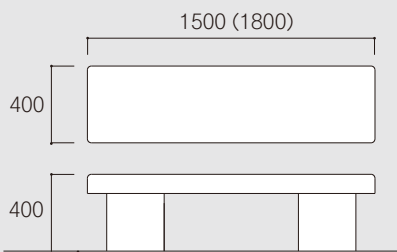

ベンチ

受注生産

無駄のない美しいスタイルが、快いつろぎの時間を演出する「ベンチ」。

バランス良く計算された曲線や直線が存在感あふれるフォルムをかたち作り、あらゆる街並みや公園にやさしく調和します。

木材と擬石の組み合わせはハンドメイドのような温もりを生み、人々に憩いと語らいの場を提供します。

ベンチ C

寸法：W1500×D400×H400(600) 重量(約)：464Kg
W1800×D400×H400(600) 507Kg

ベンチ H

寸法：W1500×D400×H400(600) 重量(約)：348Kg
W1800×D400×H400(600) 391Kg

ベンチ M

寸法：W1500×D400×H400(600) 重量(約)：352Kg
W1800×D400×H400(600) 381Kg

ベンチ O

寸法：W1800×D400×H400(600) 重量(約)：317Kg

ベンチ

ベンチ B01

寸法：W1400×D500×H400(600) 重量(約)：234Kg

ベンチ B02

寸法：W1400×D500×H400(600) 重量(約)：234Kg

ベンチ MA

寸法：W1800×D400×H400(600) 重量(約)：336Kg
座板：桧

ベンチ MB

寸法：W2000×D400×H400(600) 重量(約)：398Kg
座板：桧

ベンチ MC