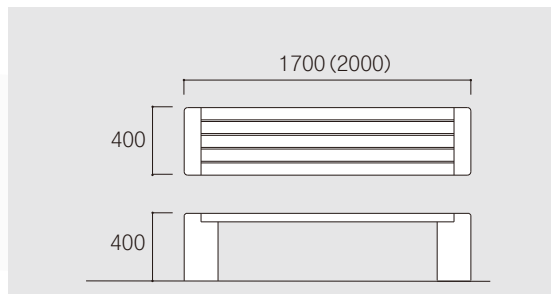

ベンチ

受注生産

無駄のない美しいスタイルが、快いつろぎの時間を演出する「ベンチ」。

バランス良く計算された曲線や直線が存在感あふれるフォルムをかたち作り、あらゆる街並みや公園にやさしく調和します。

木材と擬石の組み合わせはハンドメイドのような温もりを生み、人々に憩いと語らいの場を提供します。

ベンチ C

寸法：W1500×D400×H400(600) 重量(約)：464Kg
W1800×D400×H400(600) 507Kg

ベンチ H

寸法：W1500×D400×H400(600) 重量(約)：348Kg
W1800×D400×H400(600) 391Kg

ベンチ M

寸法：W1500×D400×H400(600) 重量(約)：352Kg
W1800×D400×H400(600) 381Kg

ベンチ O

寸法：W1800×D400×H400(600) 重量(約)：317Kg

ベンチ

ベンチ B01

寸法：W1400×D500×H400(600) 重量(約)：234Kg

ベンチ B02

寸法：W1400×D500×H400(600) 重量(約)：234Kg

ベンチ MA

寸法：W1800×D400×H400(600) 重量(約)：336Kg
座板：桧

ベンチ MB

寸法：W2000×D400×H400(600) 重量(約)：398Kg
座板：桧

ベンチ MC

寸法：W1800×D400×H400(600) 重量(約)：427Kg
座板：桧

ベンチ

ベンチ MD

寸法：W1500×D400×H400(600) 重量(約)：239Kg
 W1800×D400×H400(600) 242Kg
 座板：桧

ベンチ ME

寸法：W1700×D400×H400(600) 重量(約)：225Kg
 W2000×D400×H400(600) 228Kg
 座板：桧

木

※当社では安全性の高い防腐剤処理を行った木材を使用し、用途により揮発性木材保護塗料の塗布も行っています。
 ※左記以外の木材にも対応いたします。ご検討の際はお問い合わせください。