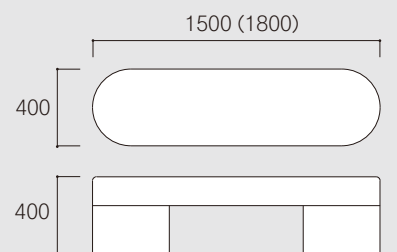

ベンチ

受注生産

無駄のない美しいスタイルが、快いつろぎの時間を演出する「ベンチ」。

バランス良く計算された曲線や直線が存在感あふれるフォルムをかたち作り、あらゆる街並みや公園にやさしく調和します。

木材と擬石の組み合わせはハンドメイドのような温もりを生み、人々に憩いと語らいの場を提供します。

ベンチ C

寸法：W1500×D400×H400(600) 重量(約)：464Kg
W1800×D400×H400(600) 507Kg

ベンチ H

寸法：W1500×D400×H400(600) 重量(約)：348Kg
W1800×D400×H400(600) 391Kg

ベンチ M

寸法：W1500×D400×H400(600) 重量(約)：352Kg
W1800×D400×H400(600) 381Kg

ベンチ O

寸法：W1800×D400×H400(600) 重量(約)：317Kg

ベンチ

ベンチ B01

寸法：W1400×D500×H400(600) 重量(約)：234Kg

ベンチ B02

寸法：W1400×D500×H400(600) 重量(約)：234Kg

ベンチ MA

寸法：W1800×D400×H400(600) 重量(約)：336Kg
座板：桧

ベンチ MB

寸法：W2000×D400×H400(600) 重量(約)：398Kg
座板：桧

ベンチ MC

寸法：W1800×D400×H400(600) 重量(約)：427Kg
座板：桧

ベンチ

ベンチ MD

寸法：W1500×D400×H400(600) 重量(約)：239Kg
 W1800×D400×H400(600) 242Kg
 座板：桧

ベンチ ME

寸法：W1700×D400×H400(600) 重量(約)：225Kg
 W2000×D400×H400(600) 228Kg
 座板：桧

木

※当社では安全性の高い防腐剤処理を行った木材を使用し、用途により揮発性木材保護塗料の塗布も行っています。
 ※左記以外の木材にも対応いたします。ご検討の際はお問い合わせください。