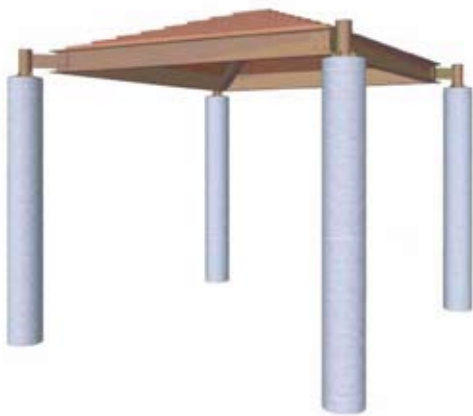

パーゴラ・シェルター

受注生産

自然の景観に美しく調和しながら人々に憩いの場を提供し、都市空間にゆとりとやすらぎを与える「パーゴラ・シェルター」。

洗い出し・擬石のポールは、木材などのナチュラルな素材と美しく調和し、景観デザインの可能性を広げます。

シェルター TYPE A

寸法：W3000×D3000

屋根仕様：コロニアル
シングル

連結可能タイプ

→パーゴラTYPE B

シェルター TYPE B

寸法：W4500×D4500

W5000×D5000

W5500×D5500

屋根仕様：コロニアル
シングル

連結可能タイプ

→パーゴラTYPE A

パーゴラ・シェルター

シェルター TYPE C

寸法：W4500×D4500
 W5000×D5000
 W5500×D5500
 屋根仕様：コロニアル
 シングル

パーゴラ TYPE A

寸法：W5600×D4500
 W9200×D4500
 W12800×D4500

連結可能タイプ

→シェルターTYPE B

パーゴラ TYPE B

寸法：W3000×D3000

連結可能タイプ

→シェルターTYPE A

パーゴラ TYPE C

寸法：W5600×D3000
 W9200×D3000
 W12800×D3000

パーゴラ・シェルター

木バリエーション

梁/棧