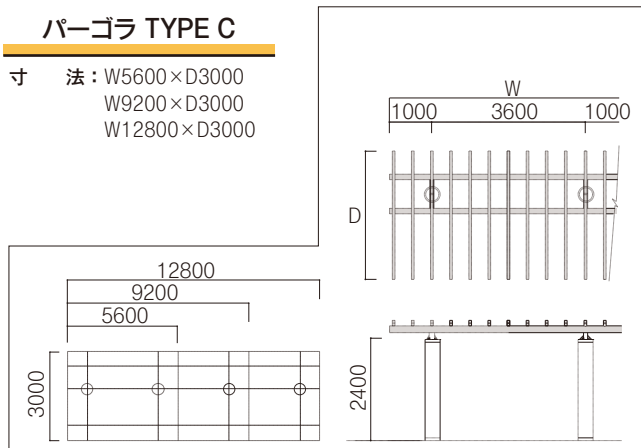

→パーゴラTYPE B

シェルター TYPE B

寸法：W4500×D4500

W5000×D5000

W5500×D5500

屋根仕様：コロニアル
シングル

連結可能タイプ

→パーゴラTYPE A

パーゴラ・シェルター

シェルター TYPE C

寸法：W4500×D4500
 W5000×D5000
 W5500×D5500
 屋根仕様：コロニアル
 シングル

パーゴラ TYPE A

寸法：W5600×D4500
 W9200×D4500
 W12800×D4500

連結可能タイプ

→シェルターTYPE B

パーゴラ TYPE B

寸法：W3000×D3000

連結可能タイプ

→シェルターTYPE A

パーゴラ TYPE C

寸法：W5600×D3000
 W9200×D3000
 W12800×D3000

パーゴラ・シェルター

木バリエーション

梁/棧