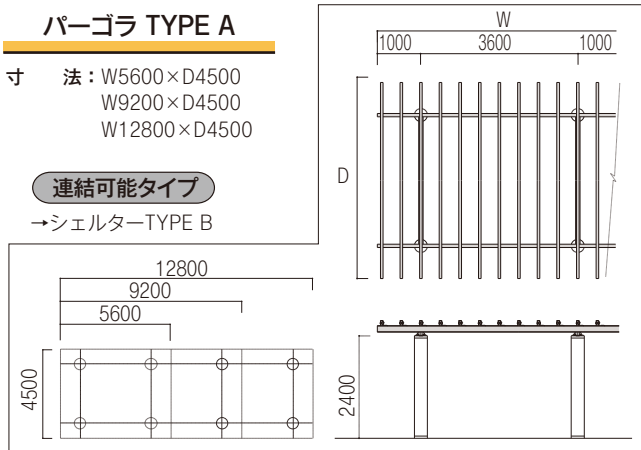

→パーゴラTYPE B

シェルター TYPE B

寸法：W4500×D4500

W5000×D5000

W5500×D5500

屋根仕様：コロニアル
シングル

連結可能タイプ

→パーゴラTYPE A

パーゴラ・シェルター

シェルター TYPE C

寸法：W4500×D4500
 W5000×D5000
 W5500×D5500
 屋根仕様：コロニアル
 シングル

パーゴラ TYPE A

寸法：W5600×D4500
 W9200×D4500
 W12800×D4500

連結可能タイプ

→シェルターTYPE B

パーゴラ TYPE B

寸法：W3000×D3000

連結可能タイプ

→シェルターTYPE A

パーゴラ TYPE C

寸法：W5600×D3000
 W9200×D3000
 W12800×D3000

パーゴラ・シェルター

木バリエーション

梁/棧