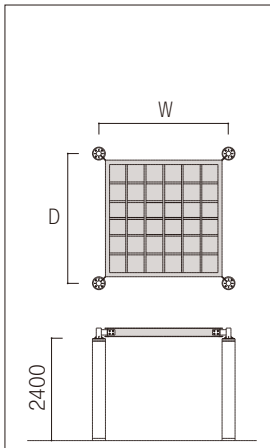

→パーゴラTYPE B

シェルター TYPE B

寸法：W4500×D4500

W5000×D5000

W5500×D5500

屋根仕様：コロニアル
シングル

連結可能タイプ

→パーゴラTYPE A

パーゴラ・シェルター

シェルター TYPE C

寸法：W4500×D4500
 W5000×D5000
 W5500×D5500
 屋根仕様：コロニアル
 シングル

パーゴラ TYPE A

寸法：W5600×D4500
 W9200×D4500
 W12800×D4500

連結可能タイプ

→シェルターTYPE B

パーゴラ TYPE B

寸法：W3000×D3000

連結可能タイプ

→シェルターTYPE A

パーゴラ TYPE C

寸法：W5600×D3000
 W9200×D3000
 W12800×D3000

パーゴラ・シェルター

木バリエーション

梁/棧