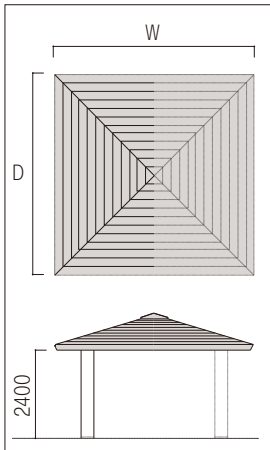

パーゴラ・シェルター

受注生産

自然の景観に美しく調和しながら人々に憩いの場を提供し、都市空間にゆとりとやすらぎを与える「パーゴラ・シェルター」。

洗い出し・擬石のポールは、木材などのナチュラルな素材と美しく調和し、景観デザインの可能性を広げます。

シェルター TYPE A

寸法：W3000×D3000

屋根仕様：コロニアル
シングル

連結可能タイプ

→パーゴラTYPE B

シェルター TYPE B

寸法：W4500×D4500

W5000×D5000

W5500×D5500

屋根仕様：コロニアル
シングル

連結可能タイプ

→パーゴラTYPE A

パーゴラ・シェルター

シェルター TYPE C

寸法：W4500×D4500
 W5000×D5000
 W5500×D5500
 屋根仕様：コロニアル
 シングル

パーゴラ TYPE A

寸法：W5600×D4500
 W9200×D4500
 W12800×D4500

連結可能タイプ

→シェルターTYPE B

パーゴラ TYPE B

寸法：W3000×D3000

連結可能タイプ

→シェルターTYPE A

パーゴラ TYPE C

寸法：W5600×D3000
 W9200×D3000
 W12800×D3000

パーゴラ・シェルター

木バリエーション

梁/棧