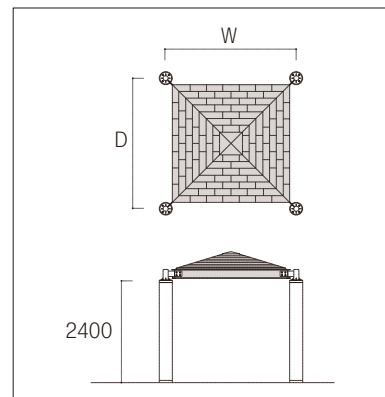

パーゴラ・シェルター

受注生産

自然の景観に美しく調和しながら人々に憩いの場を提供し、都市空間にゆとりとやすらぎを与える「パーゴラ・シェルター」。

洗い出し・擬石のポールは、木材などのナチュラルな素材と美しく調和し、景観デザインの可能性を広げます。

シェルター TYPE A

寸法：W3000×D3000

屋根仕様：コロニアル
シングル

連結可能タイプ

→パーゴラTYPE B

シェルター TYPE B

寸法：W4500×D4500

W5000×D5000

W5500×D5500

屋根仕様：コロニアル
シングル

連結可能タイプ

→パーゴラTYPE A

パーゴラ・シェルター

シェルター TYPE C

寸法：W4500×D4500
 W5000×D5000
 W5500×D5500
 屋根仕様：コロニアル
 シングル

パーゴラ TYPE A

寸法：W5600×D4500
 W9200×D4500
 W12800×D4500

連結可能タイプ

→シェルターTYPE B

パーゴラ TYPE B

寸法：W3000×D3000

連結可能タイプ

→シェルターTYPE A

パーゴラ TYPE C

寸法：W5600×D3000
 W9200×D3000
 W12800×D3000

パーゴラ・シェルター

木バリエーション

梁/棧