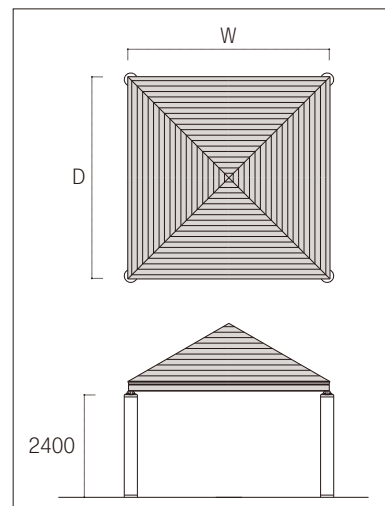

パーゴラ・シェルター

受注生産

自然の景観に美しく調和しながら人々に憩いの場を提供し、都市空間にゆとりとやすらぎを与える「パーゴラ・シェルター」。

洗い出し・擬石のポールは、木材などのナチュラルな素材と美しく調和し、景観デザインの可能性を広げます。

シェルター TYPE A

寸法：W3000×D3000

屋根仕様：コロニアル
シングル

連結可能タイプ

→パーゴラTYPE B

シェルター TYPE B

寸法：W4500×D4500

W5000×D5000

W5500×D5500

屋根仕様：コロニアル
シングル

連結可能タイプ

→パーゴラTYPE A

パーゴラ・シェルター

シェルター TYPE C

寸法：W4500×D4500
 W5000×D5000
 W5500×D5500
 屋根仕様：コロニアル
 シングル

パーゴラ TYPE A

寸法：W5600×D4500
 W9200×D4500
 W12800×D4500

連結可能タイプ

→シェルターTYPE B

パーゴラ TYPE B

寸法：W3000×D3000

連結可能タイプ

→シェルターTYPE A

パーゴラ TYPE C

寸法：W5600×D3000
 W9200×D3000
 W12800×D3000

パーゴラ・シェルター

木バリエーション

梁/棧