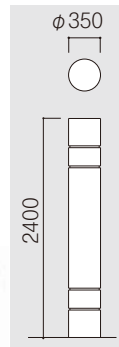

ポール

受注生産

公園、街角、広場などアメニティゾーンのシンボリックな存在としてのパーゴラ。それらを表情豊かに支える「ポール」。

ポール A

寸法：
φ250/φ200×
H2400 (3000)
重量(約)：324Kg

ポール B

寸法：
φ350/φ300×
H2400 (3000)
重量(約)：650Kg

ポール C

寸法：
φ300×
H2400 (3000)
重量(約)：469Kg

ポール D

寸法：
□300×
H2400 (3000)
重量(約)：617Kg

ポール E

寸法：
W200×D300×
H2400 (3000)
重量(約)：406Kg

ポール F2

寸法：
□300/□200×
H2400 (3000)
重量(約)：452Kg

ポール J

寸法：
φ350×
H2400 (3000)
重量(約)：670Kg

ポール K

寸法：
φ350×
H2400 (3000)
重量(約)：691Kg

ポール V

寸法：
V1 φ250×
H2400 (3000)
重量(約)：353Kg
V2 φ300×
H2400 (3000)
重量(約)：509Kg
V3 φ350×
H2400 (3000)
重量(約)：693Kg

■カラーバリエーション

擬石
稲田M
[仕上げ/ショット]