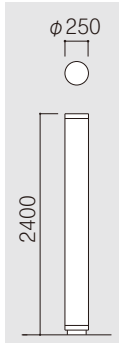

ポール

受注生産

公園、街角、広場などアメニティゾーンのシンボリックな存在としてのパーゴラ。それらを表情豊かに支える「ポール」。

ポール A

寸法：
φ250/φ200×
H2400 (3000)
重量(約)：324Kg

ポール B

寸法：
φ350/φ300×
H2400 (3000)
重量(約)：650Kg

ポール C

寸法：
φ300×
H2400 (3000)
重量(約)：469Kg

ポール D

寸法：
□300×
H2400 (3000)
重量(約)：617Kg

ポール E

寸法：
W200×D300×
H2400 (3000)
重量(約)：406Kg

ポール F2

寸法：
□300/□200×
H2400 (3000)
重量(約)：452Kg

ポール J

寸法：
φ350×
H2400 (3000)
重量(約)：670Kg

ポール K

寸法：
φ350×
H2400 (3000)
重量(約)：691Kg

ポール V

寸法：
V1 φ250×
H2400 (3000)
重量(約)：353Kg
V2 φ300×
H2400 (3000)
重量(約)：509Kg
V3 φ350×
H2400 (3000)
重量(約)：693Kg

■カラーバリエーション

擬石
稲田M
[仕上げ/ショット]