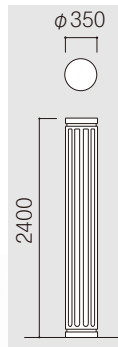

ポール

受注生産

公園、街角、広場などアメニティゾーンのシンボリックな存在としてのパーゴラ。それらを表情豊かに支える「ポール」。

ポール A

寸法：
φ250/φ200×
H2400 (3000)
重量(約)：324Kg

ポール B

寸法：
φ350/φ300×
H2400 (3000)
重量(約)：650Kg

ポール C

寸法：
φ300×
H2400 (3000)
重量(約)：469Kg

ポール D

寸法：
□300×
H2400 (3000)
重量(約)：617Kg

ポール E

寸法：
W200×D300×
H2400 (3000)
重量(約)：406Kg

ポール F2

寸法：
□300/□200×
H2400 (3000)
重量(約)：452Kg

ポール J

寸法：
φ350×
H2400 (3000)
重量(約)：670Kg

ポール K

寸法：
φ350×
H2400 (3000)
重量(約)：691Kg

ポール V

寸法：
V1 φ250×
H2400 (3000)
重量(約)：353Kg
V2 φ300×
H2400 (3000)
重量(約)：509Kg
V3 φ350×
H2400 (3000)
重量(約)：693Kg

■カラーバリエーション

擬石
稲田M
[仕上げ/ショット]