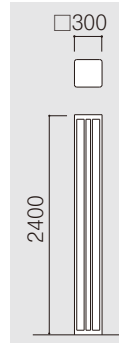

ポール

受注生産

公園、街角、広場などアメニティゾーンのシンボリックな存在としてのパーゴラ。それらを表情豊かに支える「ポール」。

ポール A

寸法：
φ250/φ200×
H2400 (3000)
重量(約)：324Kg

ポール B

寸法：
φ350/φ300×
H2400 (3000)
重量(約)：650Kg

ポール C

寸法：
φ300×
H2400 (3000)
重量(約)：469Kg

ポール D

寸法：
□300×
H2400 (3000)
重量(約)：617Kg

ポール E

寸法：
W200×D300×
H2400 (3000)
重量(約)：406Kg

ポール F2

寸法：
□300/□200×
H2400 (3000)
重量(約)：452Kg

ポール J

寸法：
φ350×
H2400 (3000)
重量(約)：670Kg

ポール K

寸法：
φ350×
H2400 (3000)
重量(約)：691Kg

ポール V

寸法：
V1 φ250×
H2400 (3000)
重量(約)：353Kg
V2 φ300×
H2400 (3000)
重量(約)：509Kg
V3 φ350×
H2400 (3000)
重量(約)：693Kg

■カラーバリエーション

擬石
稲田M
[仕上げ/ショット]