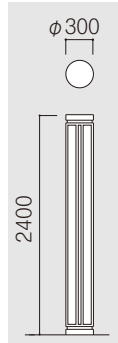

ポール

受注生産

公園、街角、広場などアメニティゾーンのシンボリックな存在としてのパーゴラ。それらを表情豊かに支える「ポール」。

ポール A

寸法：
φ250/φ200×
H2400 (3000)
重量(約)：324Kg

ポール B

寸法：
φ350/φ300×
H2400 (3000)
重量(約)：650Kg

ポール C

寸法：
φ300×
H2400 (3000)
重量(約)：469Kg

ポール D

寸法：
□300×
H2400 (3000)
重量(約)：617Kg

ポール E

寸法：
W200×D300×
H2400 (3000)
重量(約)：406Kg

ポール F2

寸法：
□300/□200×
H2400 (3000)
重量(約)：452Kg

ポール J

寸法：
φ350×
H2400 (3000)
重量(約)：670Kg

ポール K

寸法：
φ350×
H2400 (3000)
重量(約)：691Kg

ポール V

寸法：
V1 φ250×
H2400 (3000)
重量(約)：353Kg
V2 φ300×
H2400 (3000)
重量(約)：509Kg
V3 φ350×
H2400 (3000)
重量(約)：693Kg

■カラーバリエーション

擬石
稲田M
[仕上げ/ショット]