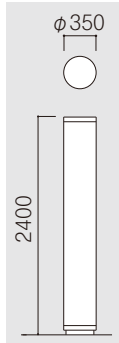

ポール

受注生産

公園、街角、広場などアメニティゾーンのシンボリックな存在としてのパーゴラ。それらを表情豊かに支える「ポール」。

ポール A

寸法：
φ250/φ200×
H2400 (3000)
重量(約)：324Kg

ポール B

寸法：
φ350/φ300×
H2400 (3000)
重量(約)：650Kg

ポール C

寸法：
φ300×
H2400 (3000)
重量(約)：469Kg

ポール D

寸法：
□300×
H2400 (3000)
重量(約)：617Kg

ポール E

寸法：
W200×D300×
H2400 (3000)
重量(約)：406Kg

ポール F2

寸法：
□300/□200×
H2400 (3000)
重量(約)：452Kg

ポール J

寸法：
φ350×
H2400 (3000)
重量(約)：670Kg

ポール K

寸法：
φ350×
H2400 (3000)
重量(約)：691Kg

ポール V

寸法：
V1 φ250×
H2400 (3000)
重量(約)：353Kg
V2 φ300×
H2400 (3000)
重量(約)：509Kg
V3 φ350×
H2400 (3000)
重量(約)：693Kg

■カラーバリエーション

擬石
稲田M
[仕上げ/ショット]