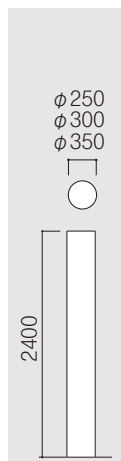

ポール

受注生産

公園、街角、広場などアメニティゾーンのシンボリックな存在としてのパーゴラ。それらを表情豊かに支える「ポール」。

ポール A

寸法：
φ250/φ200×
H2400 (3000)
重量(約)：324Kg

ポール B

寸法：
φ350/φ300×
H2400 (3000)
重量(約)：650Kg

ポール C

寸法：
φ300×
H2400 (3000)
重量(約)：469Kg

ポール D

寸法：
□300×
H2400 (3000)
重量(約)：617Kg

ポール E

寸法：
W200×D300×
H2400 (3000)
重量(約)：406Kg

ポール F2

寸法：
□300/□200×
H2400 (3000)
重量(約)：452Kg

ポール J

寸法：
φ350×
H2400 (3000)
重量(約)：670Kg

ポール K

寸法：
φ350×
H2400 (3000)
重量(約)：691Kg

ポール V

寸法：
V1 φ250×
H2400 (3000)
重量(約)：353Kg
V2 φ300×
H2400 (3000)
重量(約)：509Kg
V3 φ350×
H2400 (3000)
重量(約)：693Kg

■カラーバリエーション

擬石
稲田M
[仕上げ/ショット]