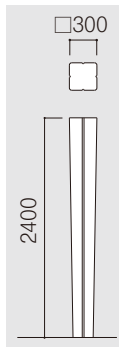

ポール

受注生産

公園、街角、広場などアメニティゾーンのシンボリックな存在としてのパーゴラ。それらを表情豊かに支える「ポール」。

ポール A

寸法：
φ250/φ200×
H2400 (3000)
重量(約)：324Kg

ポール B

寸法：
φ350/φ300×
H2400 (3000)
重量(約)：650Kg

ポール C

寸法：
φ300×
H2400 (3000)
重量(約)：469Kg

ポール D

寸法：
□300×
H2400 (3000)
重量(約)：617Kg

ポール E

寸法：
W200×D300×
H2400 (3000)
重量(約)：406Kg

ポール F2

寸法：
□300/□200×
H2400 (3000)
重量(約)：452Kg

ポール J

寸法：
φ350×
H2400 (3000)
重量(約)：670Kg

ポール K

寸法：
φ350×
H2400 (3000)
重量(約)：691Kg

ポール V

寸法：
V1 φ250×
H2400 (3000)
重量(約)：353Kg
V2 φ300×
H2400 (3000)
重量(約)：509Kg
V3 φ350×
H2400 (3000)
重量(約)：693Kg

■カラーバリエーション

擬石
稲田M
[仕上げ/ショット]