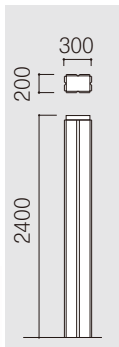

ポール

受注生産

公園、街角、広場などアメニティゾーンのシンボリックな存在としてのパーゴラ。それらを表情豊かに支える「ポール」。

ポール A

寸法：
φ250/φ200×
H2400 (3000)
重量(約)：324Kg

ポール B

寸法：
φ350/φ300×
H2400 (3000)
重量(約)：650Kg

ポール C

寸法：
φ300×
H2400 (3000)
重量(約)：469Kg

ポール D

寸法：
□300×
H2400 (3000)
重量(約)：617Kg

ポール E

寸法：
W200×D300×
H2400 (3000)
重量(約)：406Kg

ポール F2

寸法：
□300/□200×
H2400 (3000)
重量(約)：452Kg

ポール J

寸法：
φ350×
H2400 (3000)
重量(約)：670Kg

ポール K

寸法：
φ350×
H2400 (3000)
重量(約)：691Kg

ポール V

寸法：
V1 φ250×
H2400 (3000)
重量(約)：353Kg
V2 φ300×
H2400 (3000)
重量(約)：509Kg
V3 φ350×
H2400 (3000)
重量(約)：693Kg

■カラーバリエーション

擬石
稲田M
[仕上げ/ショット]