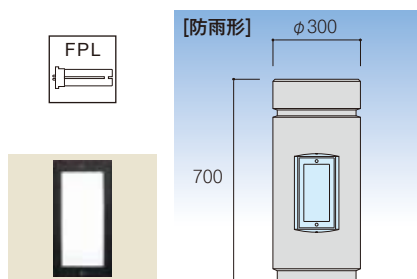

フットライト

受注生産

人々の足元をやさしく照らし、空間にぬくもりと安心感を与えながら心地よくエスコートする「フットライト」。

FL02

FL02-A

品番: AF-4835
 本体: アルミダイキャスト
 塗装色: ブラック
 グローブ: 乳白強化ガラス
 寸法: 120×240
 ランプ: コンパクト蛍光ランプ9W
 (昼白色)FPL9EX-N

FL02-B

品番: D 4322B
 本体: アルミダイキャスト
 塗装色: ブラック
 グローブ: 強化ガラス
 寸法: 132×269
 ランプ: コンパクト蛍光ランプ13W
 (電球色)FPL13EX-L