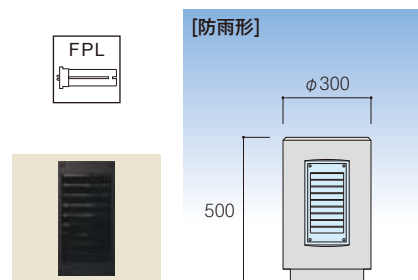

FL04-B

品番: D 4322B
本体: アルミダイキャスト
塗装色: ブラック
グローブ: 強化ガラス
寸法: 132×269
ランプ: コンパクト蛍光ランプ13W
(電球色)FPL13EX-L