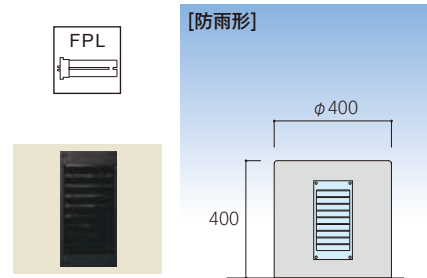

FL05-E

品番: D 4322B
 本体: アルミダイキャスト
 塗装色: ブラック
 グローブ: 強化ガラス
 寸法: 132×269
 ランプ: コンパクト蛍光ランプ13W
 (電球色)FPL13EX-L

FL06

FL06-A

品番: AF-4835
 本体: アルミダイキャスト
 塗装色: ブラック
 グローブ: 乳白強化ガラス
 寸法: 120×240
 ランプ: コンパクト蛍光ランプ9W
 (昼白色)FPL9EX-N

FL06-B

品番: D 4322B
 本体: アルミダイキャスト
 塗装色: ブラック
 グローブ: 強化ガラス
 寸法: 132×269
 ランプ: コンパクト蛍光ランプ13W
 (電球色)FPL13EX-L

照度分布

AF-4835 水平面照度分布

D4322B 水平面等照度曲線図

※光源部をLEDでご検討の際は、当社営業担当までご相談ください。

設置例(夜間)