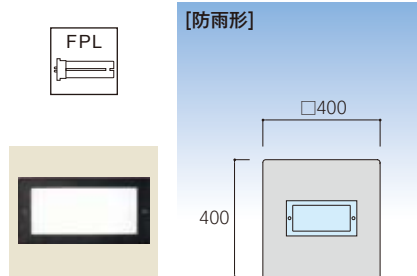

フットライト

夜の歩行空間に、豊かな彩りを与える光の誘導灯です。路面を明るく照らし、足元の安全性を確保するとともに、歩道や公園に豊かな光のアクセントをつけ、空間の拡がりを創出。高い視認性で人々を守り、都市景観を鮮やかに浮かび上がらせます。

FL05

FL05-A

品番: AF-4835
本体: アルミダイキャスト
塗装色: ブラック
グローブ: 乳白強化ガラス
寸法: 240×120
ランプ: コンパクト蛍光ランプ9W
(昼白色)FPL9EX-N