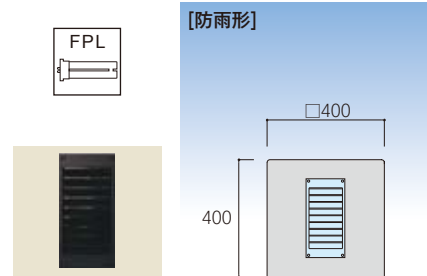

フットライト

夜の歩行空間に、豊かな彩りを与える光の誘導灯です。路面を明るく照らし、足元の安全性を確保するとともに、歩道や公園に豊かな光のアクセントをつけ、空間の拡がりを創出。高い視認性で人々を守り、都市景観を鮮やかに浮かび上がらせます。

FL05

FL05-A

品番: AF-4835
 本体: アルミダイキャスト
 塗装色: ブラック
 グローブ: 乳白強化ガラス
 寸法: 240×120
 ランプ: コンパクト蛍光ランプ9W
 (昼白色)FPL9EX-N