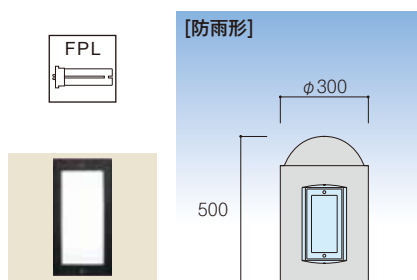

FL03

FL03-A

品番: AF-4835
本体: アルミダイキャスト
塗装色: ブラック
グローブ: 乳白強化ガラス
寸法: 120×240
ランプ: コンパクト蛍光ランプ9W
(昼白色)FPL9EX-N