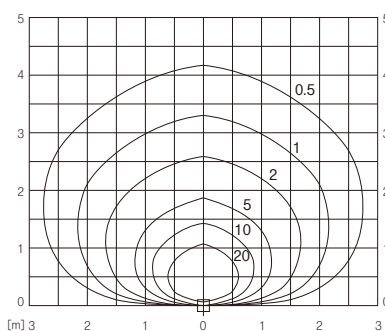

FL06-B

品番: D 4322B
 本体: アルミダイキャスト
 塗装色: ブラック
 グローブ: 強化ガラス
 寸法: 132×269
 ランプ: コンパクト蛍光ランプ13W
 (電球色)FPL13EX-L

照度分布

AF-4835 水平面照度分布

D4322B 水平面等照度曲線図

※光源部をLEDでご検討の際は、当社営業担当までご相談ください。

設置例(夜間)