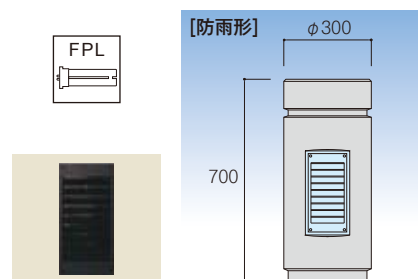

フットライト

受注生産

人々の足元をやさしく照らし、空間にぬくもりと安心感を与えながら心地よくエスコートする「フットライト」。

FL02

FL02-A

品番: AF-4835
 本体: アルミダイキャスト
 塗装色: ブラック
 グローブ: 乳白強化ガラス
 寸法: 120×240
 ランプ: コンパクト蛍光ランプ9W
 (昼白色)FPL9EX-N

FL02-B

品番: D 4322B
 本体: アルミダイキャスト
 塗装色: ブラック
 グローブ: 強化ガラス
 寸法: 132×269
 ランプ: コンパクト蛍光ランプ13W
 (電球色)FPL13EX-L