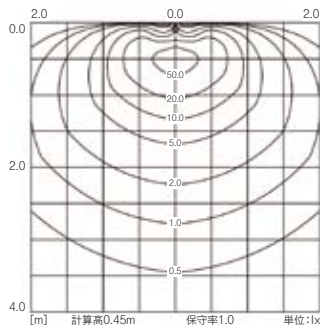

FL06-B

品番: D 4322B
 本体: アルミダイキャスト
 塗装色: ブラック
 グローブ: 強化ガラス
 寸法: 132×269
 ランプ: コンパクト蛍光ランプ13W
 (電球色)FPL13EX-L

照度分布

AF-4835 水平面照度分布

D4322B 水平面等照度曲線図

※光源部をLEDでご検討の際は、当社営業担当までご相談ください。

設置例(夜間)