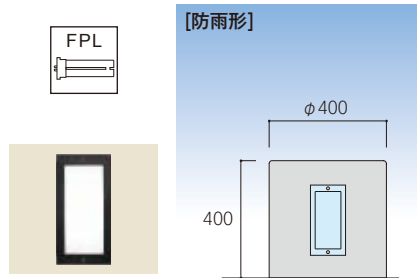

FL06

FL06-A

品番: AF-4835
本体: アルミダイキャスト
塗装色: ブラック
グローブ: 乳白強化ガラス
寸法: 120×240
ランプ: コンパクト蛍光ランプ9W
(昼白色)FPL9EX-N