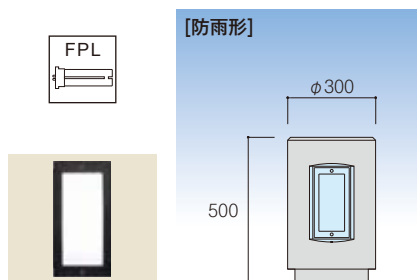

FL04

FL04-A

品番: AF-4835
本体: アルミダイキャスト
塗装色: ブラック
グローブ: 乳白強化ガラス
寸法: 120×240
ランプ: コンパクト蛍光ランプ9W
(昼白色)FPL9EX-N