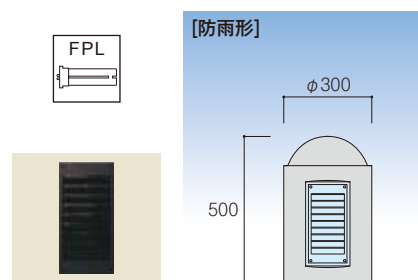

FL03-B

品番: D 4322B
本体: アルミダイキャスト
塗装色: ブラック
グローブ: 強化ガラス
寸法: 132×269
ランプ: コンパクト蛍光ランプ13W
(電球色)FPL13EX-L