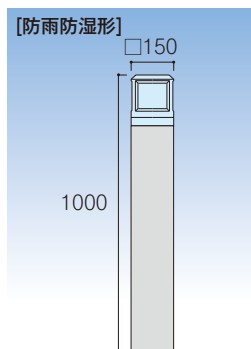

ガーデンライト

受注生産

人と自然に豊かな彩りをもたらす「ガーデンライト」。

人と自然を美しくコーディネートし、くつろぎの空間を演出。擬石の自然な風合いや、オリジナリティ溢れるデザインは、さまざまなシーンにやさしく調和し、環境の魅力づくりに役立ちます。

GL01

GL01-B

品番：FUB-13111-GL1
本体：アルミダイキャスト
塗装色：グレイッシュブラック(K)
チタンシルバー(S)
グローブ：乳白硬質ガラス
寸法：φ160×180
ランプ：コンパクト蛍光ランプ13W
(昼白色)FDL13EX-N
(電球色)FDL13EX-L

GL02

GL02-B

品番：FUB-13116-GL1
本体：アルミダイキャスト
塗装色：グレイッシュブラック(K)
チタンシルバー(S)
グローブ：乳白硬質ガラス
寸法：□150×180
ランプ：コンパクト蛍光ランプ13W
(昼白色)FDL13EX-N
(電球色)FDL13EX-L

GL05

GL05-A

品番：K 4402
本体：アルミダイキャスト
塗装色：ブラック・ホワイト
グローブ：乳白硬質ガラス
寸法：φ263×185
ランプ：コンパクト蛍光ランプ18W
(電球色)FDL18EX-L

※光源部をLEDでご検討の際は、当社営業担当までご相談ください。