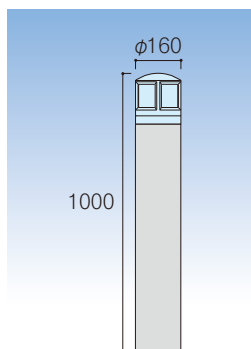

### GL01-B

品番：FUB-13111-GL1  
 本体：アルミダイキャスト  
 塗装色：グレイッシュブラック(K)  
 チタンシルバー(S)  
 グローブ：乳白硬質ガラス  
 寸法：φ160×180  
 ランプ：コンパクト蛍光ランプ13W  
 (昼白色)FDL13EX-N  
 (電球色)FDL13EX-L